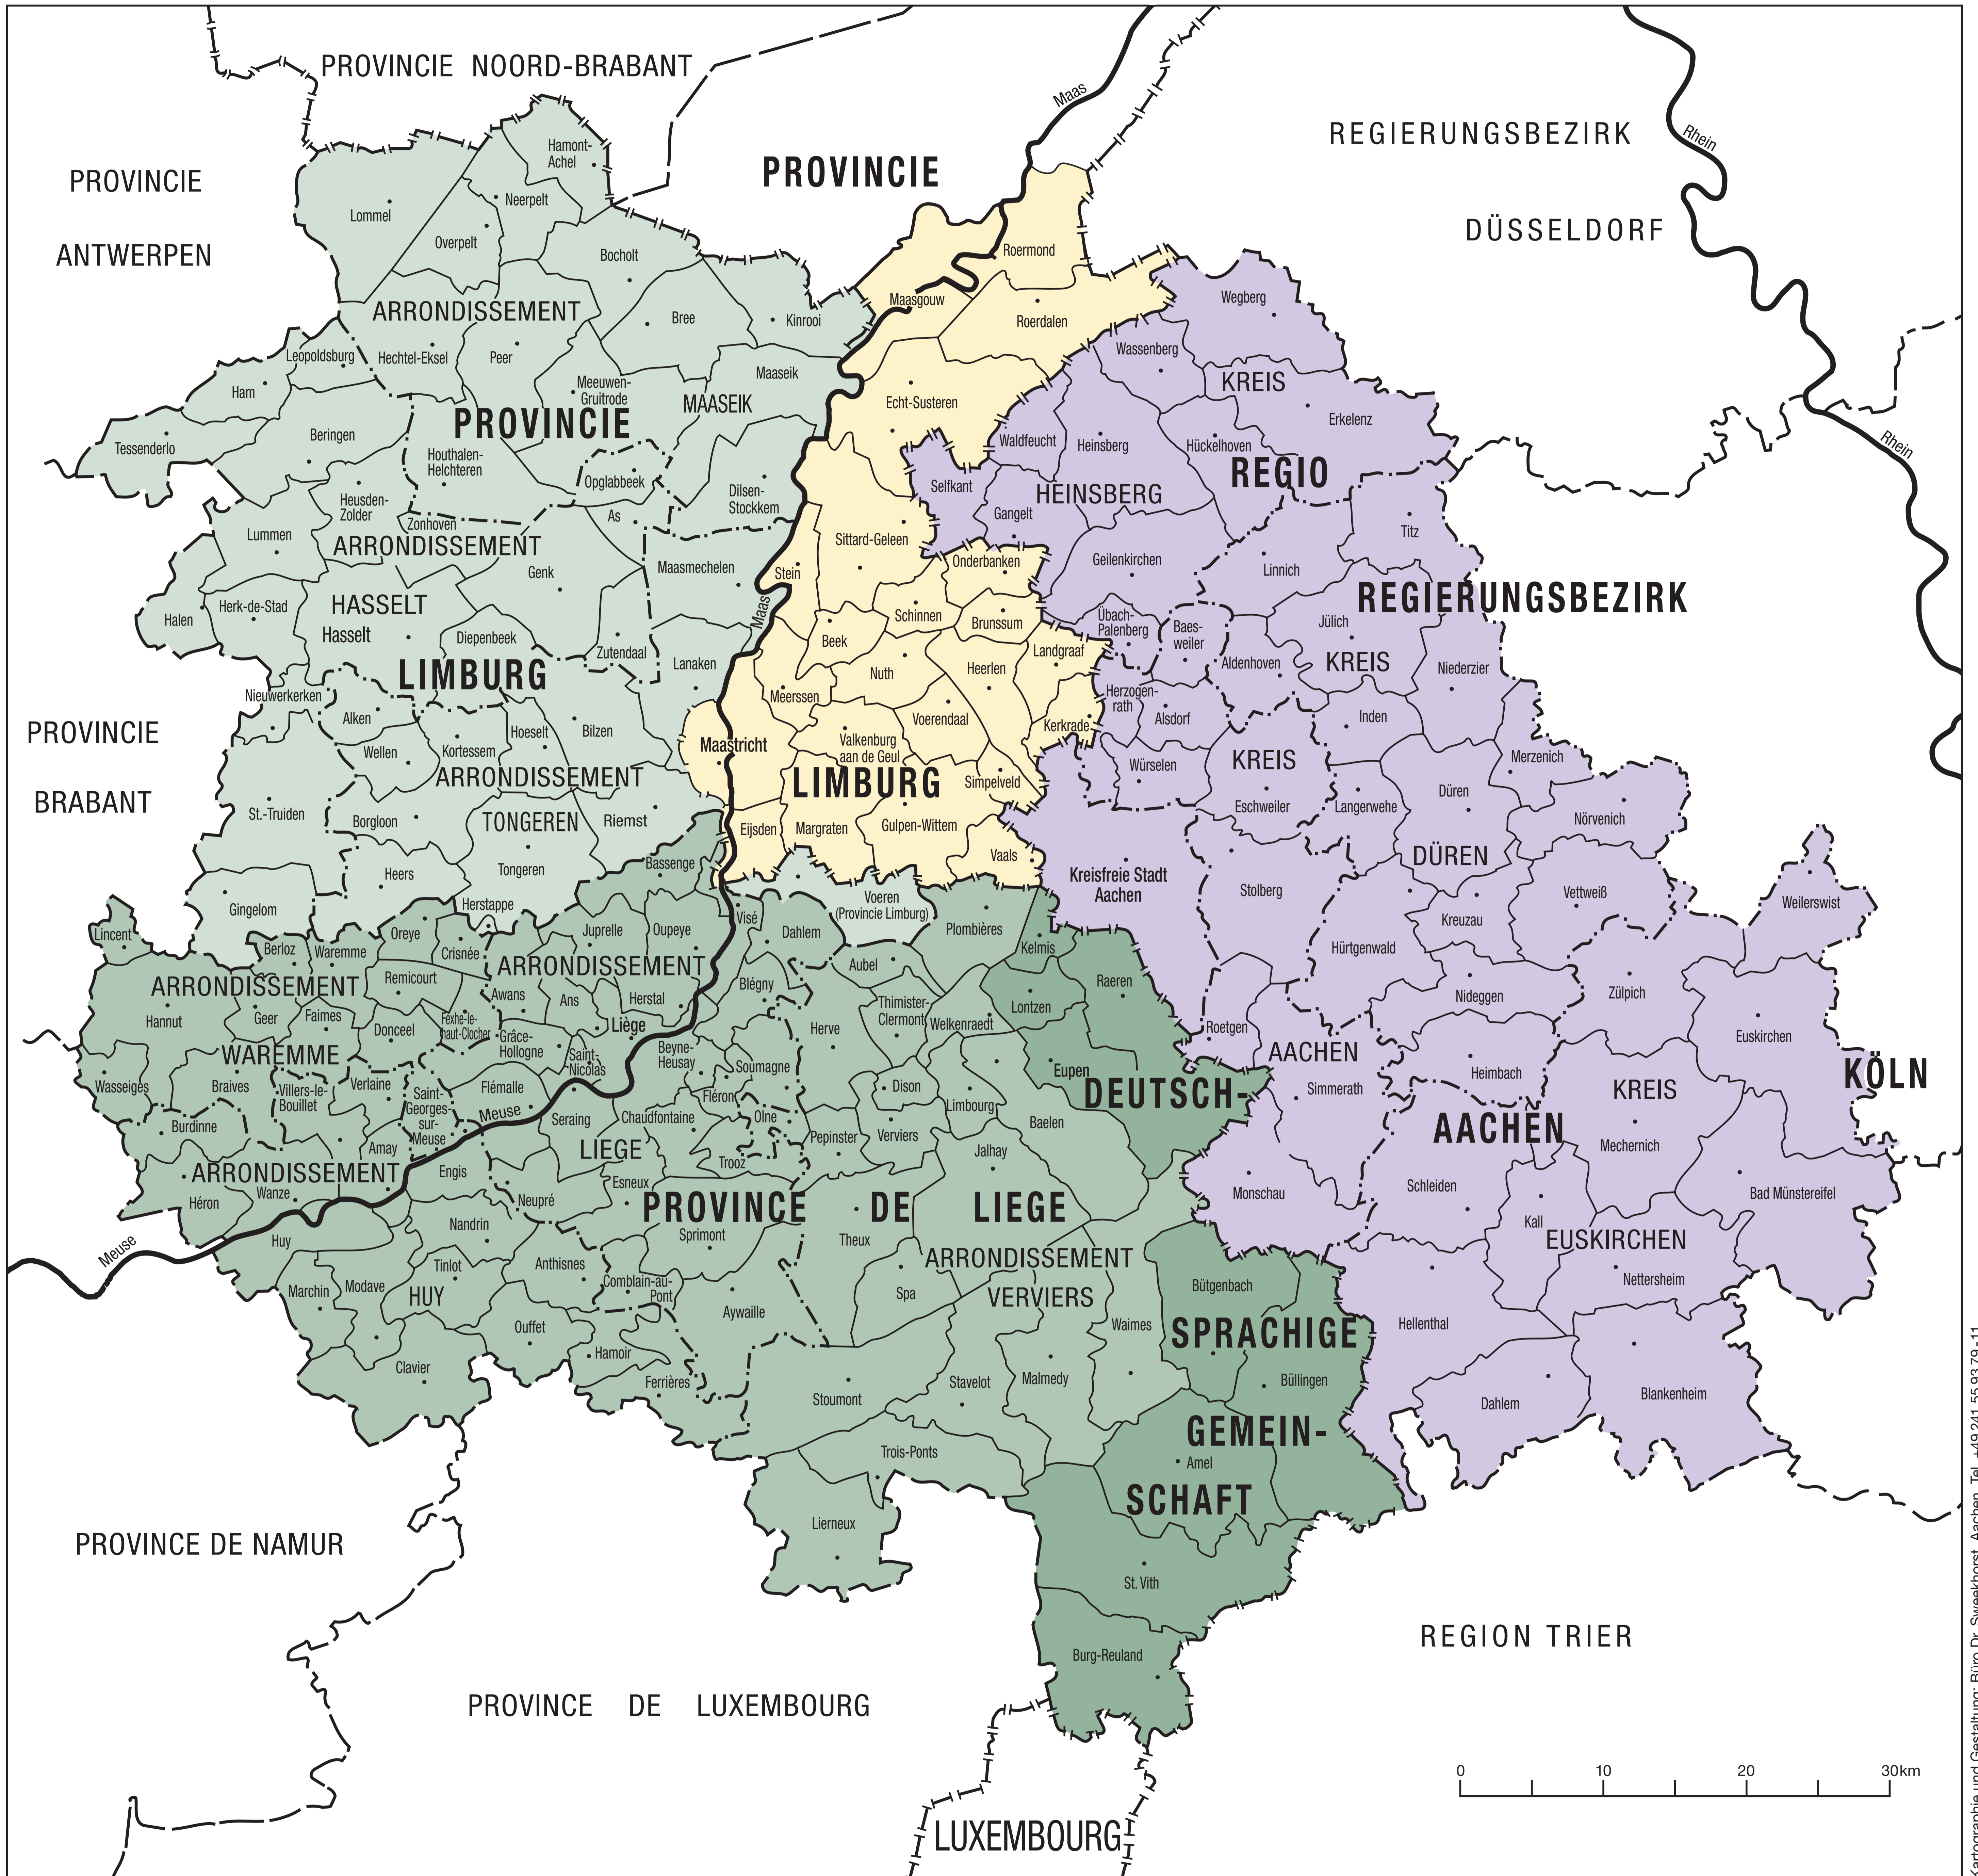

EUUREGIO

MAAS-RIJN • MAAS-RHEIN • MEUSE-RHIN

ADMINISTRATIEVE INDELING • ADMINISTRATIVE GLIEDERUNG • DIVISION ADMINISTRATIVE

Kartographie und Gestaltung: Büro Dr. Sivekhorst, Aachen, Tel. +49 241 55 93 79 - 11

ADMINISTRATIEVE INDELING • ADMINISTRATIVE GLIEDERUNG • DIVISION ADMINISTRATIVE

EUUREGIO

MAAS-RIJN • MAAS-RHEIN • MEUSE-RHIN