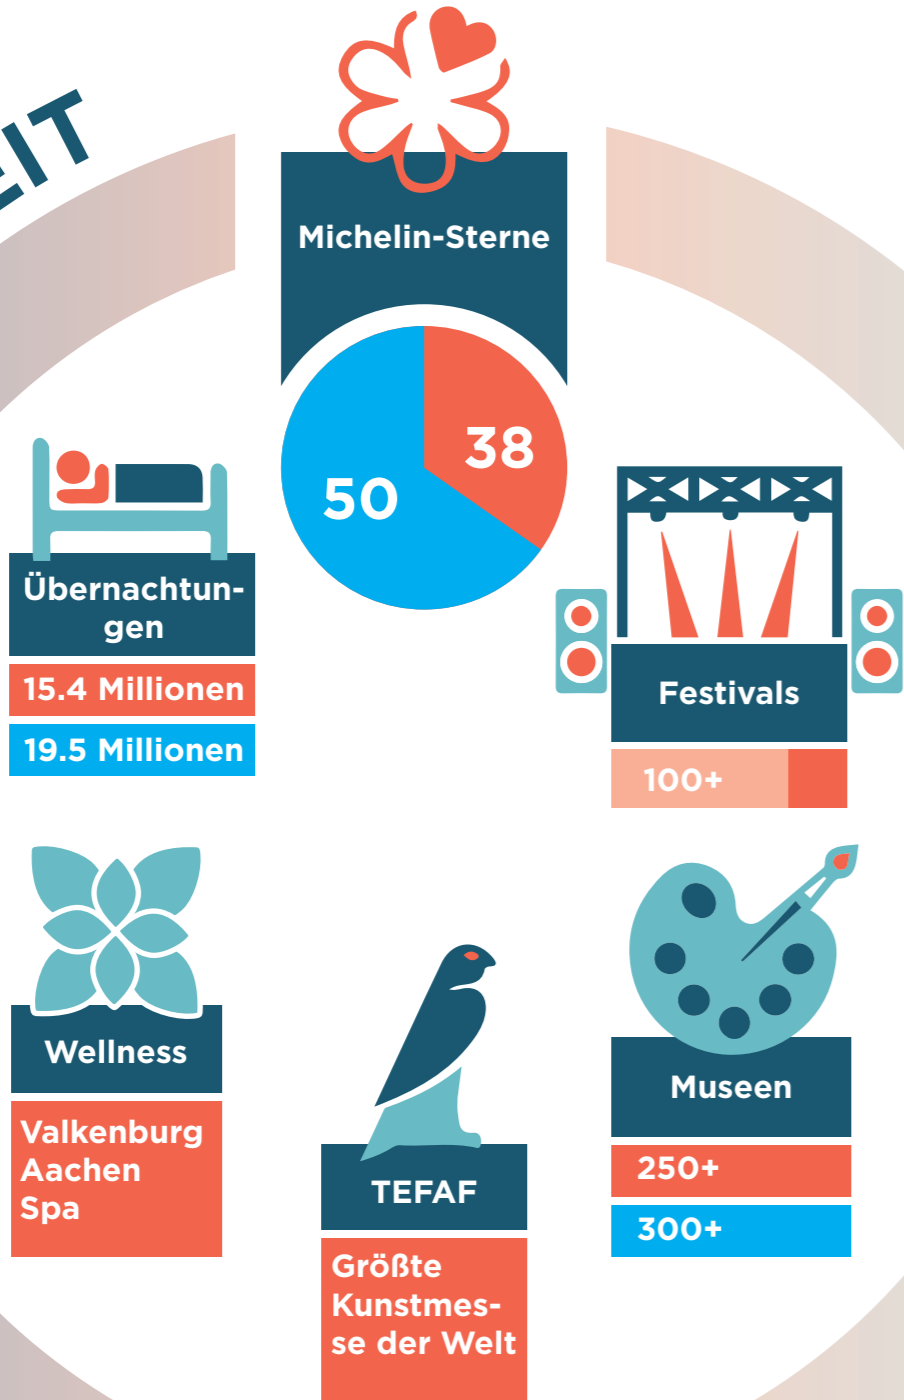

Topregion in Europa

FREIZEIT

ARBEIT

INNOVATION

GRENZÜBERSCHREITENDE ZUSAMMENARBEIT

Behörden-Bildung-Campusentwicklung-Unternehmer-Wissenschaftler

EUROPA

WISSENSWERTES

Diese Infografik wird Ihnen angeboten von

Topregion in Europa

Interreg V EMR

Im Zeitraum bis 2020 investiert das EU-Förderprogramm Interreg V Euregio Maas-Rhein fast 100 Millionen Euro in die grenzübergreifende Zusammenarbeit in die Region. Das Programmgebiet umfasst in etwa das Gebiet zwischen Eindhoven, Löwen, Bitburg, und Köln, inklusive der Städte Aachen, Eupen, Hasselt, Lüttich und Maastricht. Ein Gebiet, das reich ist an Innovation, Wissen und Kultur und 5,5 Millionen Einwohner zählt.

Mit den Interreg-Projekten investiert die EU vor allem in die wirtschaftliche Entwicklung, Innovation, territoriale Entwicklung, soziale Inklusion und Bildung.

Euregio Maas-Rhein

Die Euregio Maas-Rhein ist eine der ältesten Euregios in der Europäischen Union. Die Partnerschaft umfasst die Region Aachen, die Provinzen Lüttich, Belgisch-Limburg, Niederländisch-Limburg und Ostbelgien mit insgesamt 4 Millionen Einwohnern. Die Vielfalt an Sprachen, Kulturen und Landschaften ist ein einzigartiges Merkmal unserer Region im Herzen Europas! Die Euregio Maas-Rhein setzt sich für vielfältige Themen ein, welche in der EMR2020-Strategie definiert wurden, wie z.Bsp. Arbeitsmarkt, Mobilität und Sicherheit.

Die aufgeführten Daten wurden mit größtmöglicher Sorgfalt aus verfügbaren Angaben für die Jahre 2015-2017 zusammengestellt.

Topregion in Europa

EMR
INTERREG

Diese Infografik wird Ihnen angeboten von

Interreg
Euregio Maas-Rhein
Europäischer Fonds für regionale Entwicklung