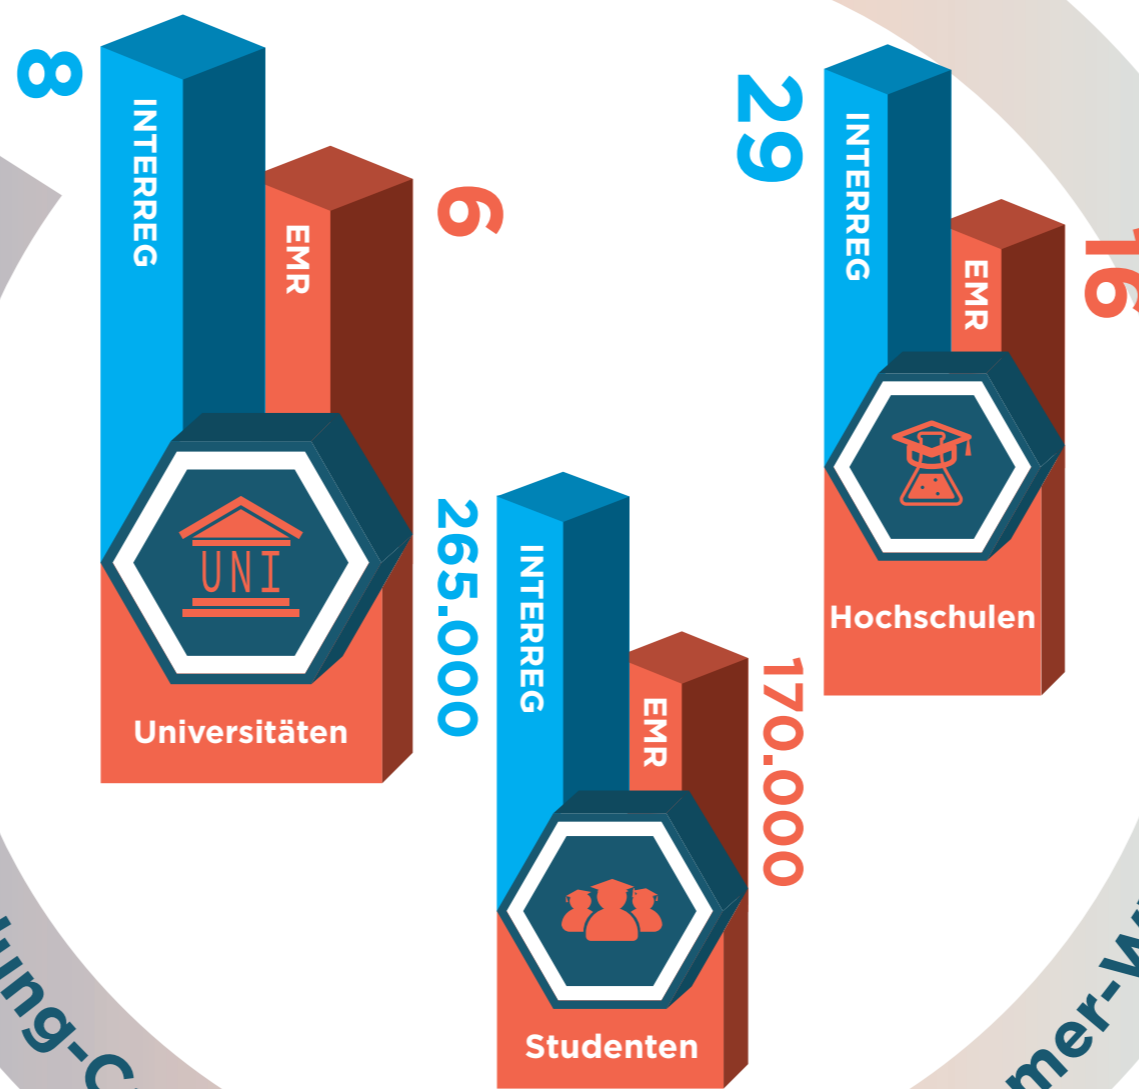

Topregion in Europa

FREIZEIT

ARBEIT

INNOVATION

GRENZÜBERSCHREITENDE ZUSAMMENARBEIT

Behörden-Bildung-Campusentwicklung-Unternehmer-Wissenschaftler

EUROPA

WISSENSWERTES

Diese Infografik wird Ihnen angeboten von

Topregion in Europa

Interreg V EMR

Im Zeitraum bis 2020 investiert das EU-Förderprogramm Interreg V Euregio Maas-Rhein fast 100 Millionen Euro in die grenzübergreifende Zusammenarbeit in die Region. Das Programmgebiet umfasst in etwa das Gebiet zwischen Eindhoven, Löwen, Bitburg, und Köln, inklusive der Städte Aachen, Eupen, Hasselt, Lüttich und Maastricht. Ein Gebiet, das reich ist an Innovation, Wissen und Kultur und 5,5 Millionen Einwohner zählt.

Mit den Interreg-Projekten investiert die EU vor allem in die wirtschaftliche Entwicklung, Innovation, territoriale Entwicklung, soziale Inklusion und Bildung.

Euregio Maas-Rhein

Die Euregio Maas-Rhein ist eine der ältesten Euregios in der Europäischen Union. Die Partnerschaft umfasst die Region Aachen, die Provinzen Lüttich, Belgisch-Limburg, Niederländisch-Limburg und Ostbelgien mit insgesamt 4 Millionen Einwohnern. Die Vielfalt an Sprachen, Kulturen und Landschaften ist ein einzigartiges Merkmal unserer Region im Herzen Europas! Die Euregio Maas-Rhein setzt sich für vielfältige Themen ein, welche in der EMR2020-Strategie definiert wurden, wie z.Bsp. Arbeitsmarkt, Mobilität und Sicherheit.

Die aufgeführten Daten wurden mit größtmöglicher Sorgfalt aus verfügbaren Angaben für die Jahre 2015-2017 zusammengestellt.

Topregion in Europa

EMR
INTERREG

Diese Infografik wird Ihnen angeboten von

Interreg
Euregio Maas-Rhein
Europäischer Fonds für regionale Entwicklung