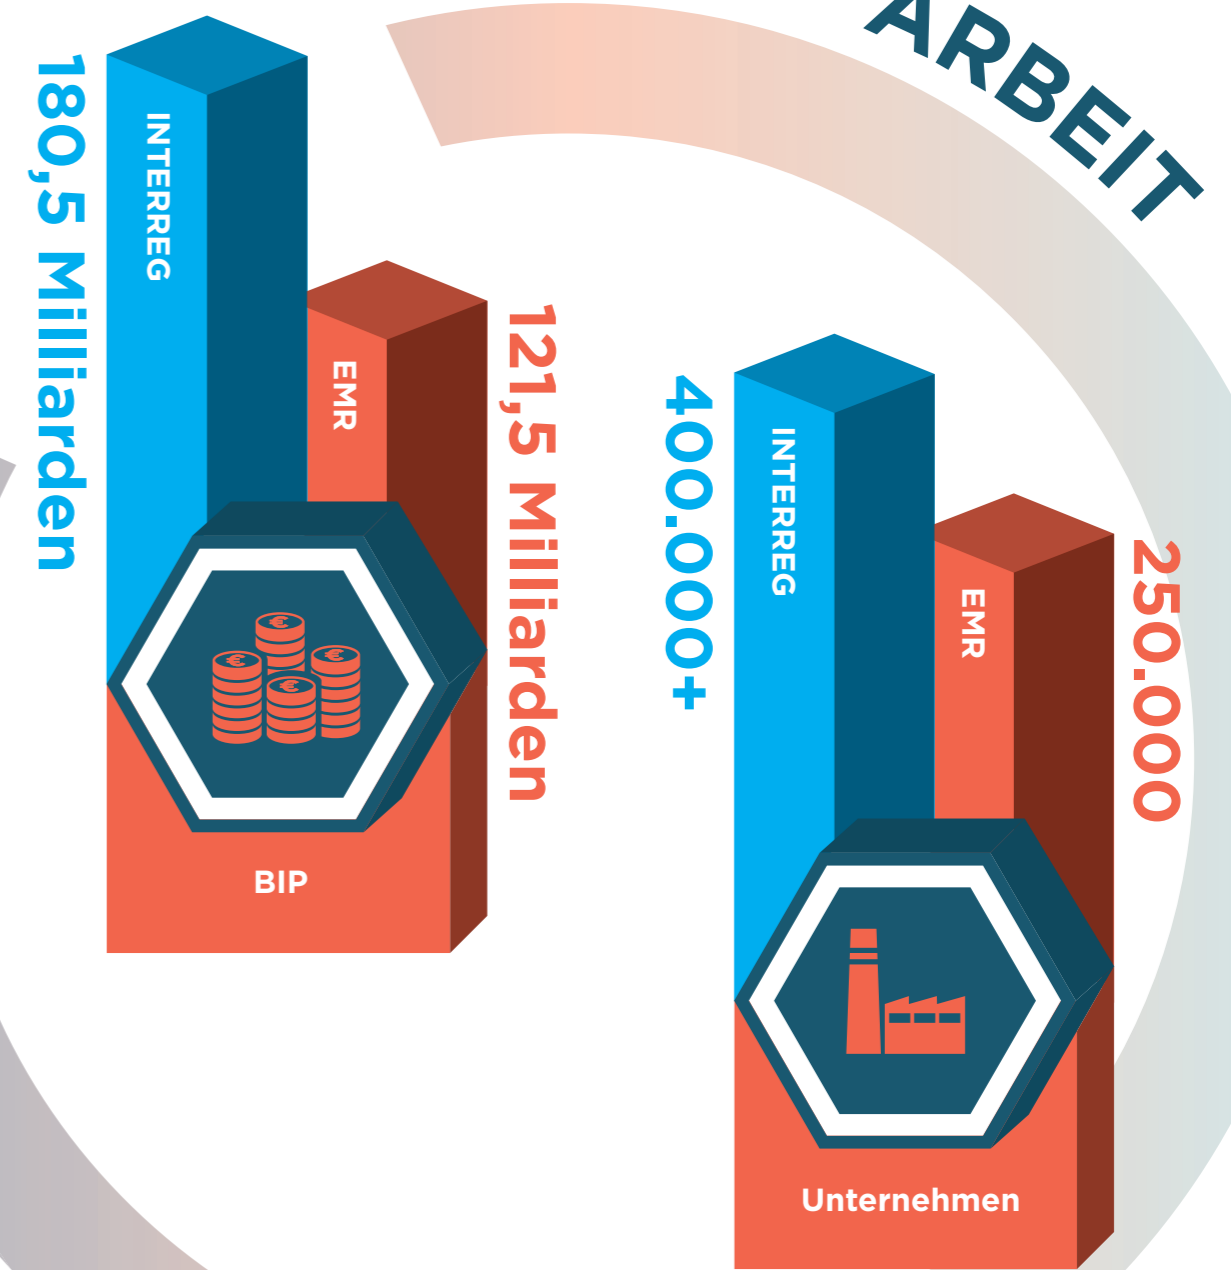

Topregion in Europa

FREIZEIT

ARBEIT

INNOVATION

GRENZÜBERSCHREITENDE ZUSAMMENARBEIT

Behörden-Bildung-Campusentwicklung-Unternehmer-Wissenschaftler

EUROPA

WISSENSWERTES

Diese Infografik wird Ihnen angeboten von

Topregion in Europa

Interreg V EMR

Im Zeitraum bis 2020 investiert das EU-Förderprogramm Interreg V Euregio Maas-Rhein fast 100 Millionen Euro in die grenzübergreifende Zusammenarbeit in die Region. Das Programmgebiet umfasst in etwa das Gebiet zwischen Eindhoven, Löwen, Bitburg, und Köln, inklusive der Städte Aachen, Eupen, Hasselt, Lüttich und Maastricht. Ein Gebiet, das reich ist an Innovation, Wissen und Kultur und 5,5 Millionen Einwohner zählt.

Mit den Interreg-Projekten investiert die EU vor allem in die wirtschaftliche Entwicklung, Innovation, territoriale Entwicklung, soziale Inklusion und Bildung.

Euregio Maas-Rhein

Die Euregio Maas-Rhein ist eine der ältesten Euregios in der Europäischen Union. Die Partnerschaft umfasst die Region Aachen, die Provinzen Lüttich, Belgisch-Limburg, Niederländisch-Limburg und Ostbelgien mit insgesamt 4 Millionen Einwohnern. Die Vielfalt an Sprachen, Kulturen und Landschaften ist ein einzigartiges Merkmal unserer Region im Herzen Europas! Die Euregio Maas-Rhein setzt sich für vielfältige Themen ein, welche in der EMR2020-Strategie definiert wurden, wie z.Bsp. Arbeitsmarkt, Mobilität und Sicherheit.

Die aufgeführten Daten wurden mit größtmöglicher Sorgfalt aus verfügbaren Angaben für die Jahre 2015-2017 zusammengestellt.

Topregion in Europa

EMR
INTERREG

Diese Infografik wird Ihnen angeboten von

Interreg
Euregio Maas-Rhein
Europäischer Fonds für regionale Entwicklung