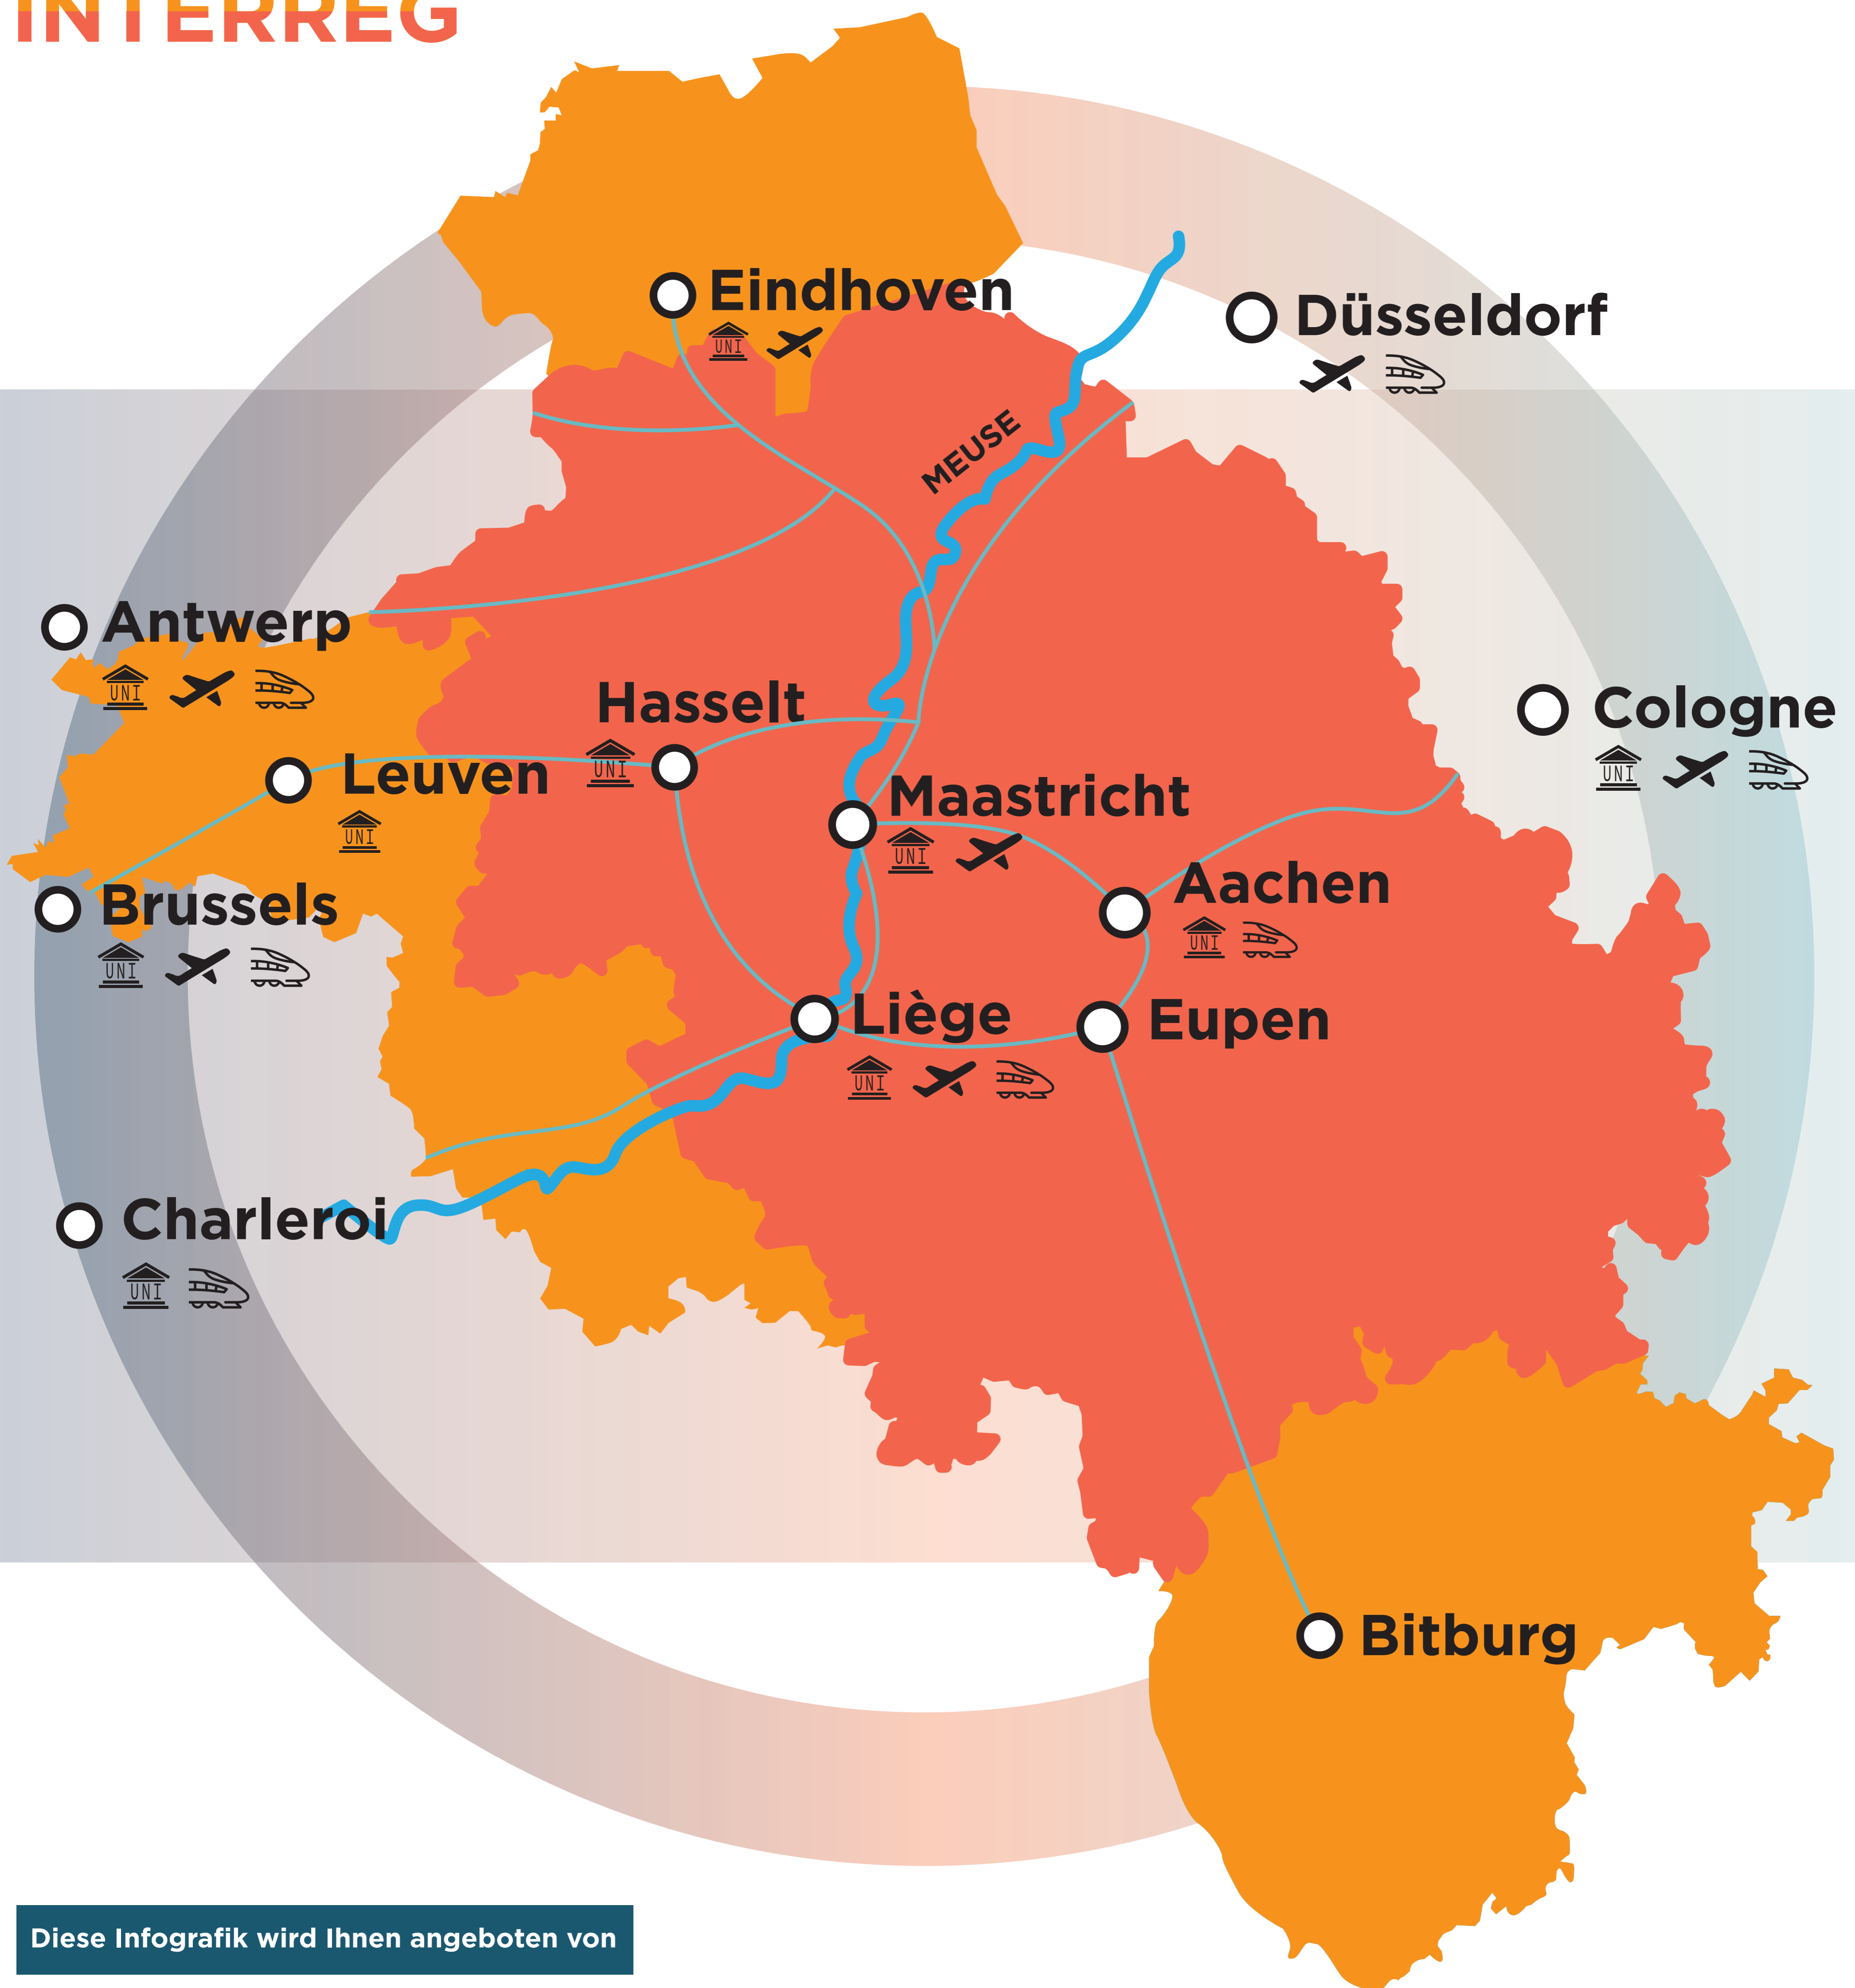

Diese Infografik wird Ihnen angeboten von

Topregion in Europa

Interreg V EMR

Im Zeitraum bis 2020 investiert das EU-Förderprogramm Interreg V Euregio Maas-Rhein fast 100 Millionen Euro in die grenzübergreifende Zusammenarbeit in die Region. Das Programmgebiet umfasst in etwa das Gebiet zwischen Eindhoven, Löwen, Bitburg, und Köln, inklusive der Städte Aachen, Eupen, Hasselt, Lüttich und Maastricht. Ein Gebiet, das reich ist an Innovation, Wissen und Kultur und 5,5 Millionen Einwohner zählt.

Mit den Interreg-Projekten investiert die EU vor allem in die wirtschaftliche Entwicklung, Innovation, territoriale Entwicklung, soziale Inklusion und Bildung.

Euregio Maas-Rhein

Die Euregio Maas-Rhein ist eine der ältesten Euregios in der Europäischen Union. Die Partnerschaft umfasst die Region Aachen, die Provinzen Lüttich, Belgisch-Limburg, Niederländisch-Limburg und Ostbelgien mit insgesamt 4 Millionen Einwohnern. Die Vielfalt an Sprachen, Kulturen und Landschaften ist ein einzigartiges Merkmal unserer Region im Herzen Europas! Die Euregio Maas-Rhein setzt sich für vielfältige Themen ein, welche in der EMR2020-Strategie definiert wurden, wie z.Bsp. Arbeitsmarkt, Mobilität und Sicherheit.

Die aufgeführten Daten wurden mit größtmöglicher Sorgfalt aus verfügbaren Angaben für die Jahre 2015-2017 zusammengestellt.

Topregion in Europa

EMR
INTERREG

Diese Infografik wird Ihnen angeboten von

Interreg
Euregio Maas-Rhein
Europäischer Fonds für regionale Entwicklung

euregio
meuse-rhin
maas-rhein
maas-rijn