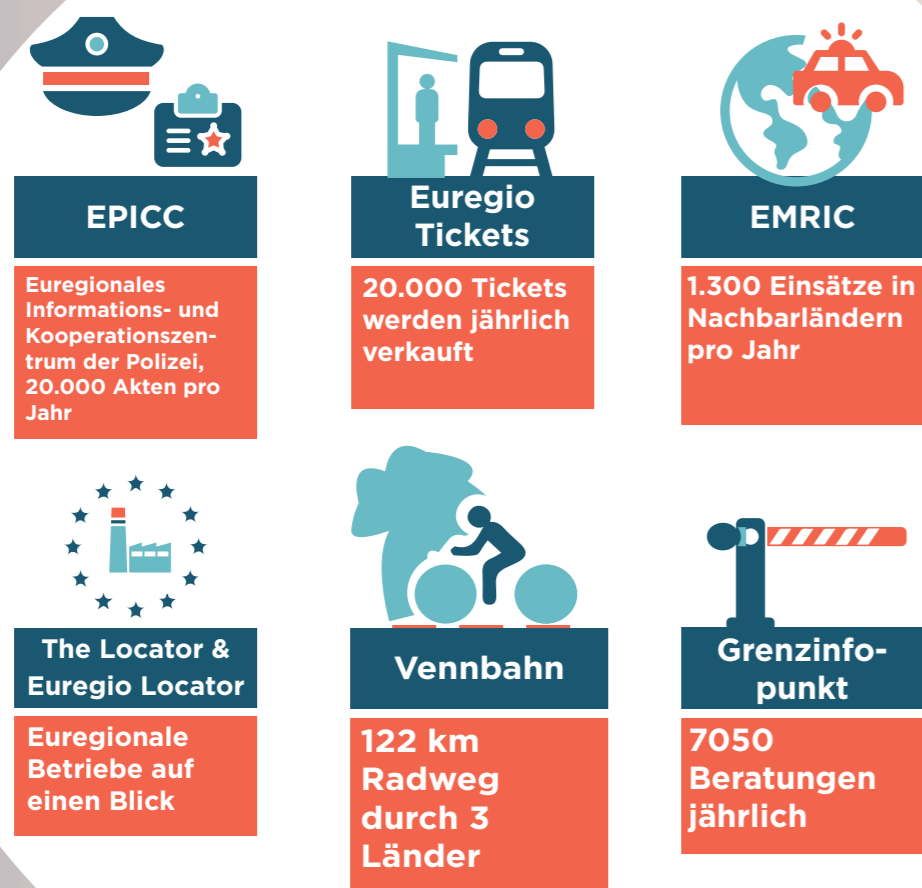

Topregion in Europa

FREIZEIT

ARBEIT

INNOVATION

GRENZÜBERSCHREITENDE ZUSAMMENARBEIT

Behörden-Bildung-Campusentwicklung-Unternehmer-Wissenschaftler

EUROPA

WISSENSWERTES

Diese Infografik wird Ihnen angeboten von

Topregion in Europa

Interreg V EMR

Im Zeitraum bis 2020 investiert das EU-Förderprogramm Interreg V Euregio Maas-Rhein fast 100 Millionen Euro in die grenzübergreifende Zusammenarbeit in die Region. Das Programmgebiet umfasst in etwa das Gebiet zwischen Eindhoven, Löwen, Bitburg, und Köln, inklusive der Städte Aachen, Eupen, Hasselt, Lüttich und Maastricht. Ein Gebiet, das reich ist an Innovation, Wissen und Kultur und 5,5 Millionen Einwohner zählt.

Mit den Interreg-Projekten investiert die EU vor allem in die wirtschaftliche Entwicklung, Innovation, territoriale Entwicklung, soziale Inklusion und Bildung.

Euregio Maas-Rhein

Die Euregio Maas-Rhein ist eine der ältesten Euregios in der Europäischen Union. Die Partnerschaft umfasst die Region Aachen, die Provinzen Lüttich, Belgisch-Limburg, Niederländisch-Limburg und Ostbelgien mit insgesamt 4 Millionen Einwohnern. Die Vielfalt an Sprachen, Kulturen und Landschaften ist ein einzigartiges Merkmal unserer Region im Herzen Europas! Die Euregio Maas-Rhein setzt sich für vielfältige Themen ein, welche in der EMR2020-Strategie definiert wurden, wie z.Bsp. Arbeitsmarkt, Mobilität und Sicherheit.

Die aufgeführten Daten wurden mit größtmöglicher Sorgfalt aus verfügbaren Angaben für die Jahre 2015-2017 zusammengestellt.

Topregion in Europa

EMR
INTERREG

Diese Infografik wird Ihnen angeboten von

Interreg
Euregio Maas-Rhein
Europäischer Fonds für regionale Entwicklung